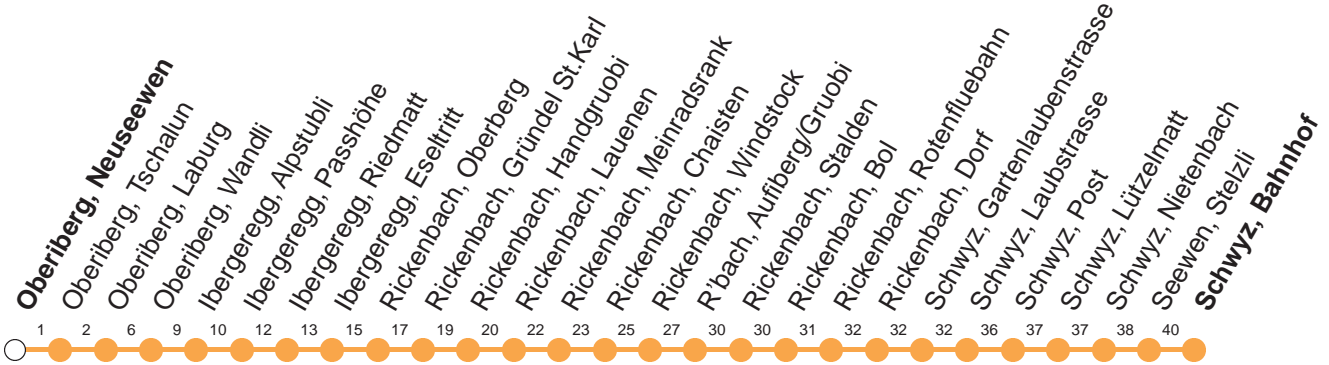

Haltestelle

Oberiberg, Neuseewen

5

**Oberiberg - Ibergeregge - Schwyz**

**Montag - Freitag, sowie 2. Januar**

**Samstag**

**Sonntag, allg. Feiertage \***

Montag - Freitag, sowie 2. Januar	Samstag	Sonntag, allg. Feiertage *
9 02⌚	9 02⌚	9 02⌚
10	10	10
11 02⌚	11 02⌚	11 02⌚
12	12	12
13	13	13
14	14	14
15 02⌚	15 02⌚	15 02⌚
16	16	16
17 02⌚	17 02⌚	17 02⌚

Gültig ab 02. Jun 2018 bis 21. Okt 2018

⌚ : Strecke Rickenbach, Stalden - Oberiberg  
 zuschlagspflichtig (CHF 5.-)

Kleinbus, Platzzahl beschränkt. Extrafahrten für Gruppen  
 nach Absprache

verkehrt 2 Jun-21 Okt 2018

bei schneebedeckter Strasse, kann der Betrieb eingestellt  
 werden. Auskunft 041 817 75 00

Keine Fahrradbeförderung

\* ohne 2. Januar

Am 25.12.17, 26.12.17, 01.01.18, 30.03.18, 02.04.18, 10.05.18, 21.05.18, 01.08.18 gilt der Sonntagsfahrplan.