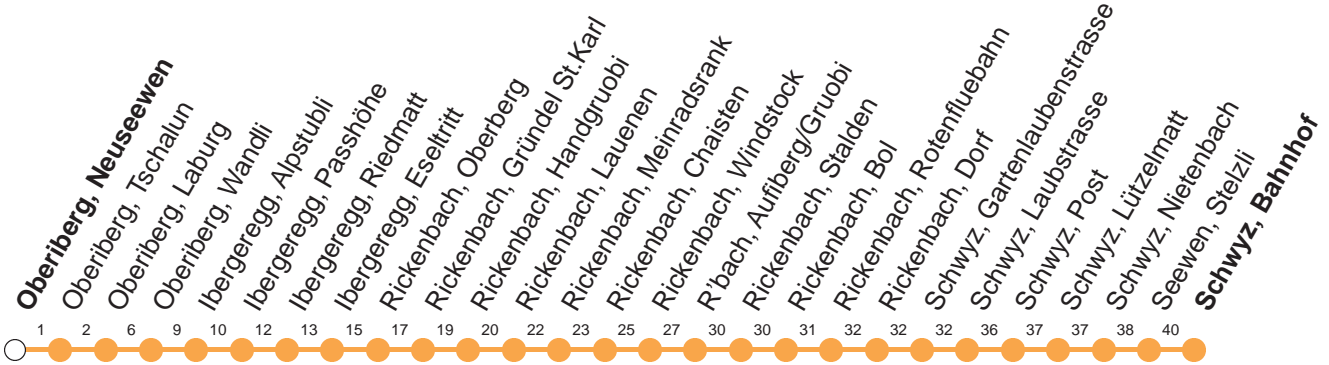

Haltestelle

Oberiberg, Neuseewen

5

**Oberiberg - Ibergereg - Schwyz**

**Montag - Freitag, sowie 2. Januar**

**Samstag**

**Sonntag, allg. Feiertage \***

Montag - Freitag, sowie 2. Januar	Samstag	Sonntag, allg. Feiertage *
9 02⌚	9 02⌚	9 02⌚
10	10	10
11 02⌚	11 02⌚	11 02⌚
12	12	12
13	13	13
14	14	14
15 02⌚	15 02⌚	15 02⌚
16	16	16
17 02⌚	17 02⌚	17 02⌚

Gültig ab 02. Jun 2018 bis 21. Okt 2018

⌚ : Strecke Rickenbach, Stalden - Oberiberg  
 zuschlagspflichtig (CHF 5.-)

Kleinbus, Platzzahl beschränkt. Extrafahrten für Gruppen  
 nach Absprache

verkehrt 2 Jun-21 Okt 2018

bei schneebedeckter Strasse, kann der Betrieb eingestellt  
 werden. Auskunft 041 817 75 00

Keine Fahrradbeförderung

\* ohne 2. Januar

Am 25.12.17, 26.12.17, 01.01.18, 30.03.18, 02.04.18, 10.05.18, 21.05.18, 01.08.18 gilt der Sonntagsfahrplan.